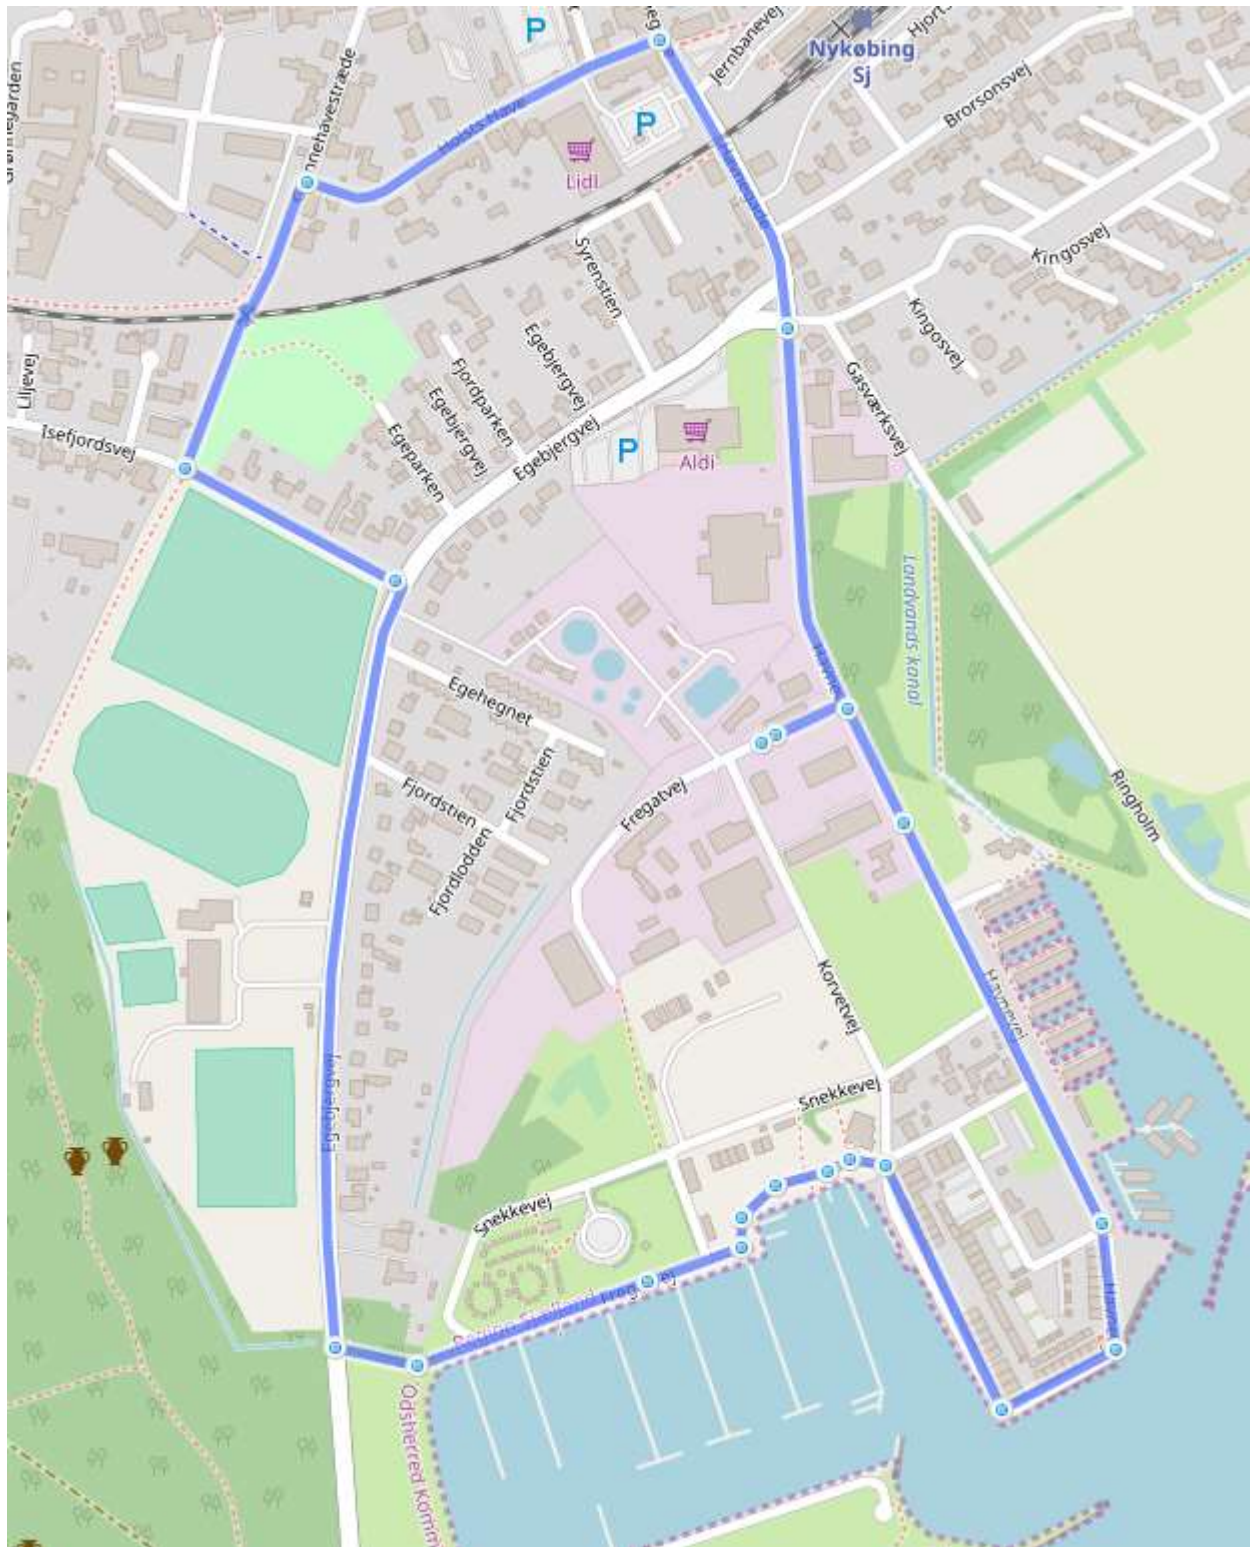

# VINTER-RUTERNE

1 Omgang = 3 km

1 Omgang = 5 Km

2 Omgange = 10 km

( Ved Klubhuset vendes modsat rundt )