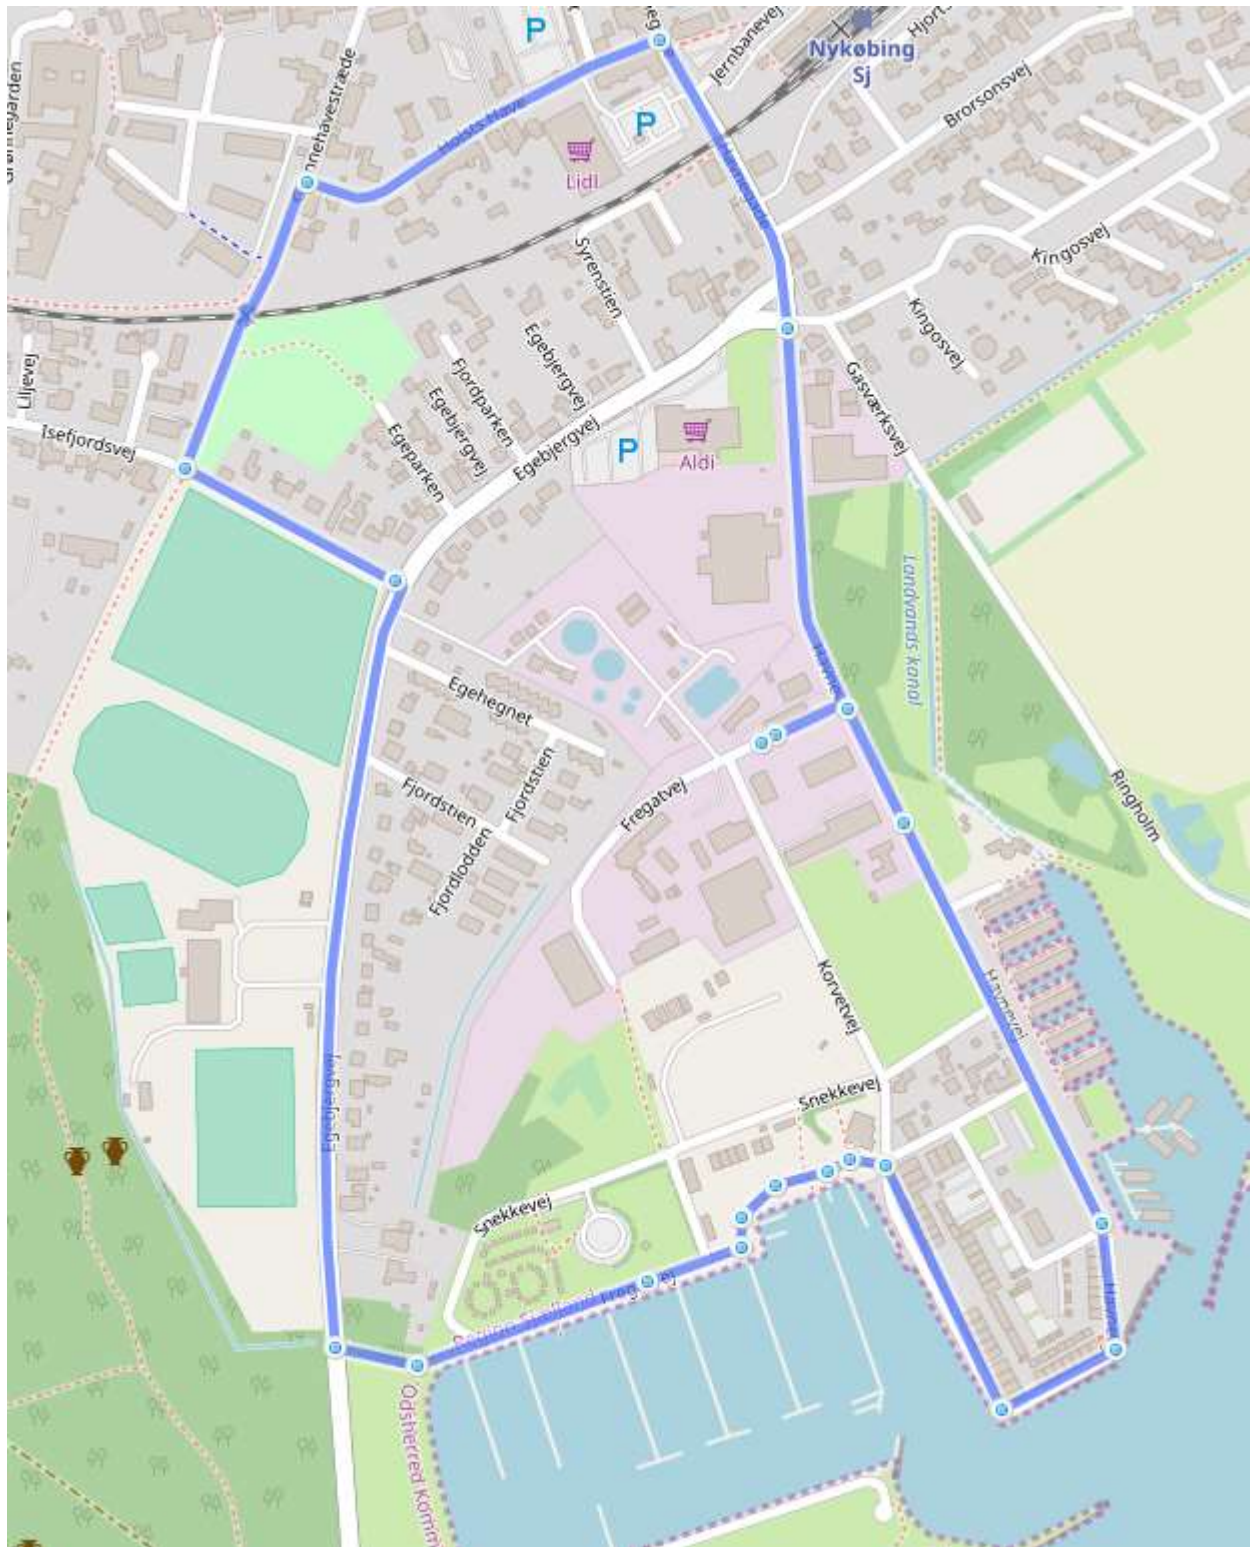

VINTER-RUTERNE B

1 Omgang = 3 km

1 Omgang = 5 Km

2 Omgange = 10 km

(Ved Klubhuset vendes modsat rundt)